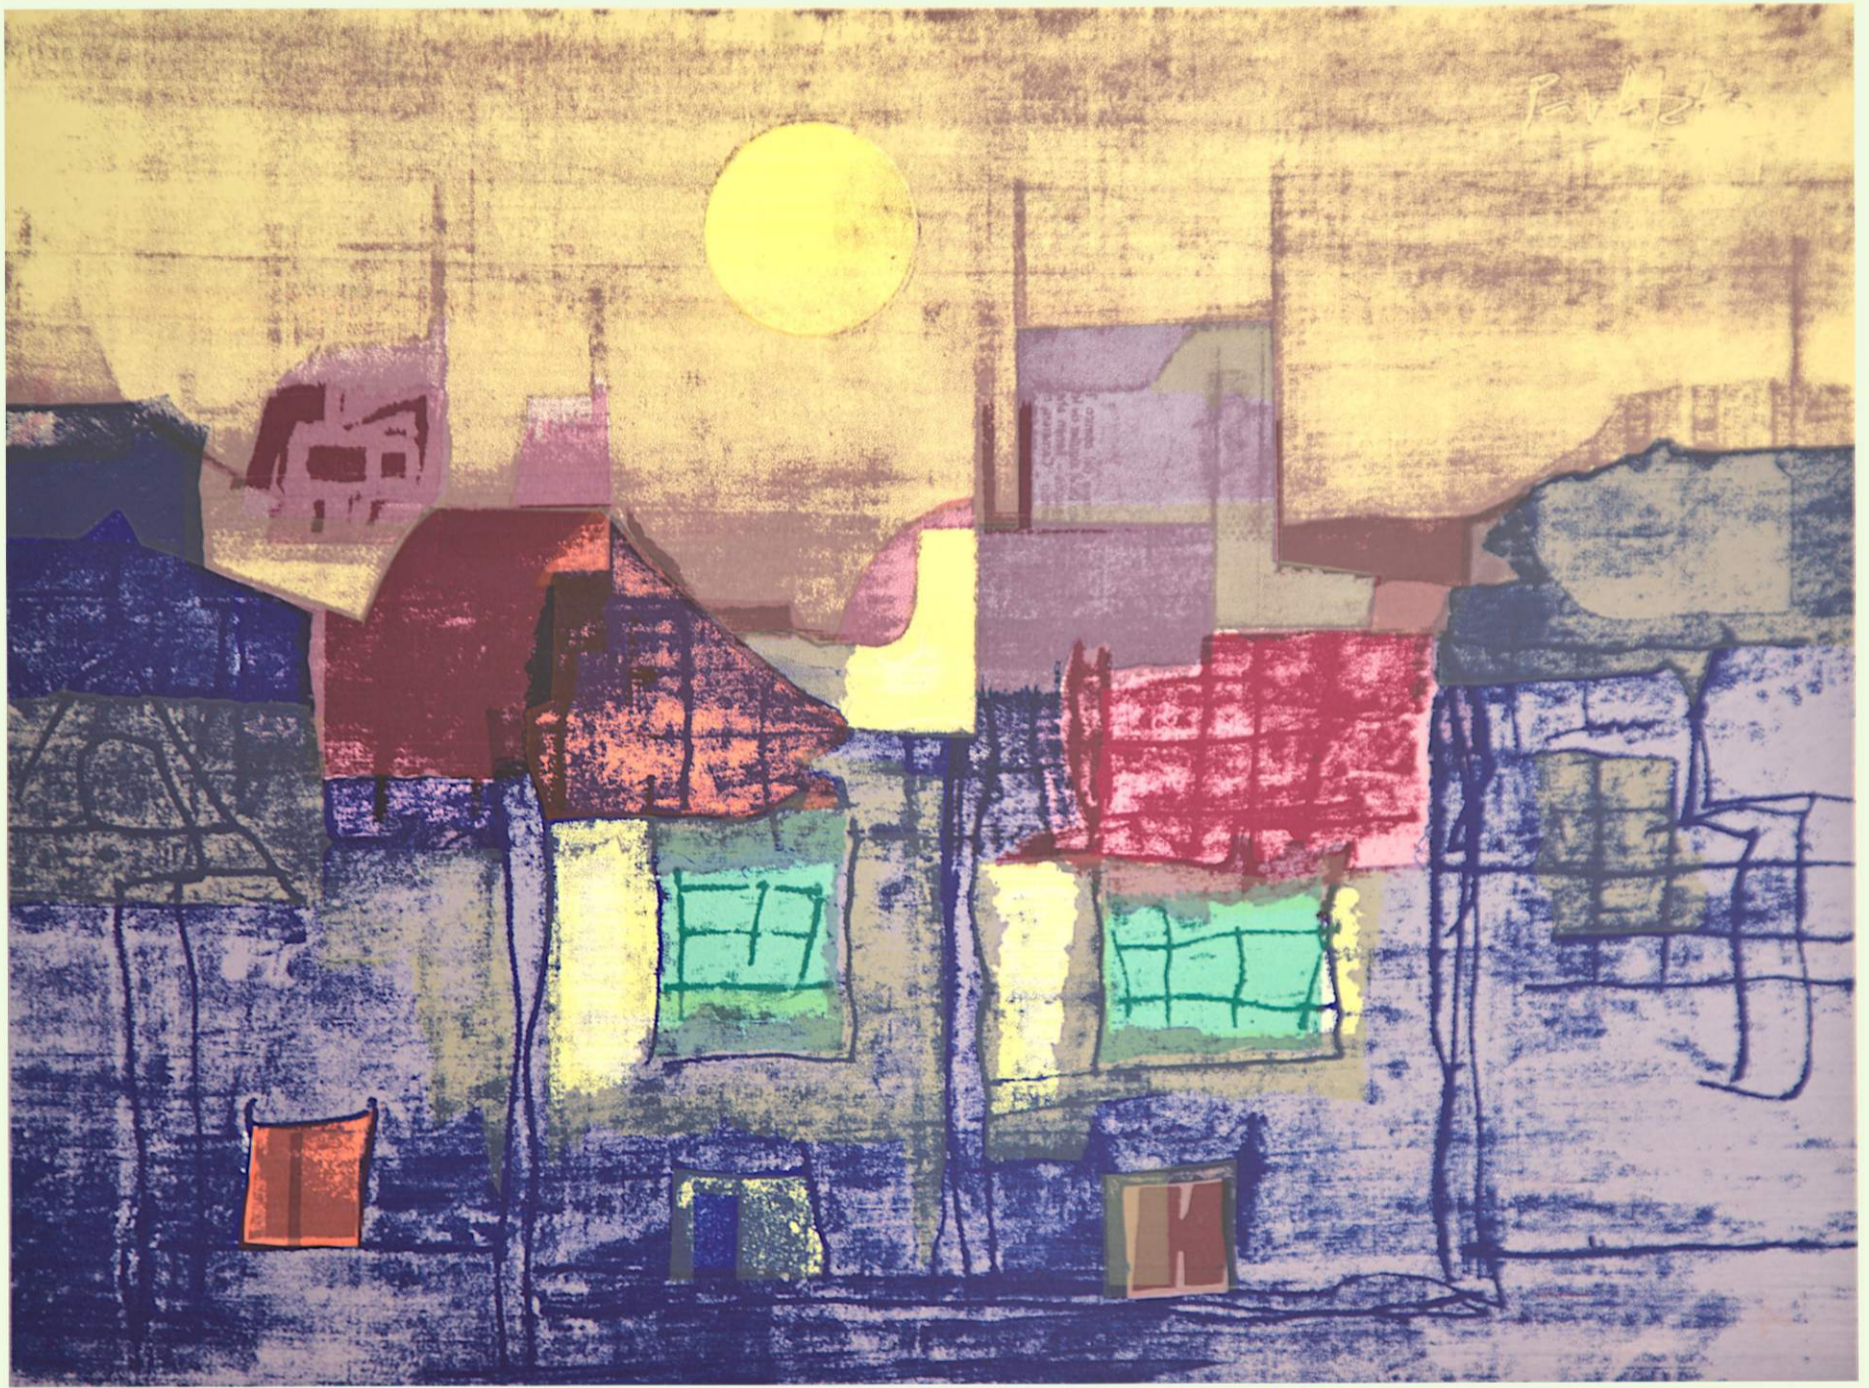

APC 10/4/71

PA

1/2/19

P.A.

"Juni delite"

1958

98. *[Handwritten signature]*

Madison

277

167

Mark Freise

109/210

ALDO COSTO

۲۶۷

Max Kline

20/126 LOS COMPAÑEROS

Joan Miró

J. STORM 95

Partopky

8/2

paizaje urbano

Partopky

p/a

MUROS

Pablo Picasso 91

Pr. G. K. K.

10052

121270

Amorosa es la vida filia-
rmente, volves, cobrada
un tanto que voy a
nuestro sentido de
a la vida

Como la vida
de la tierra moviéndose de la vida
sobre el mar, cantando
a un lado y otro
de la vida