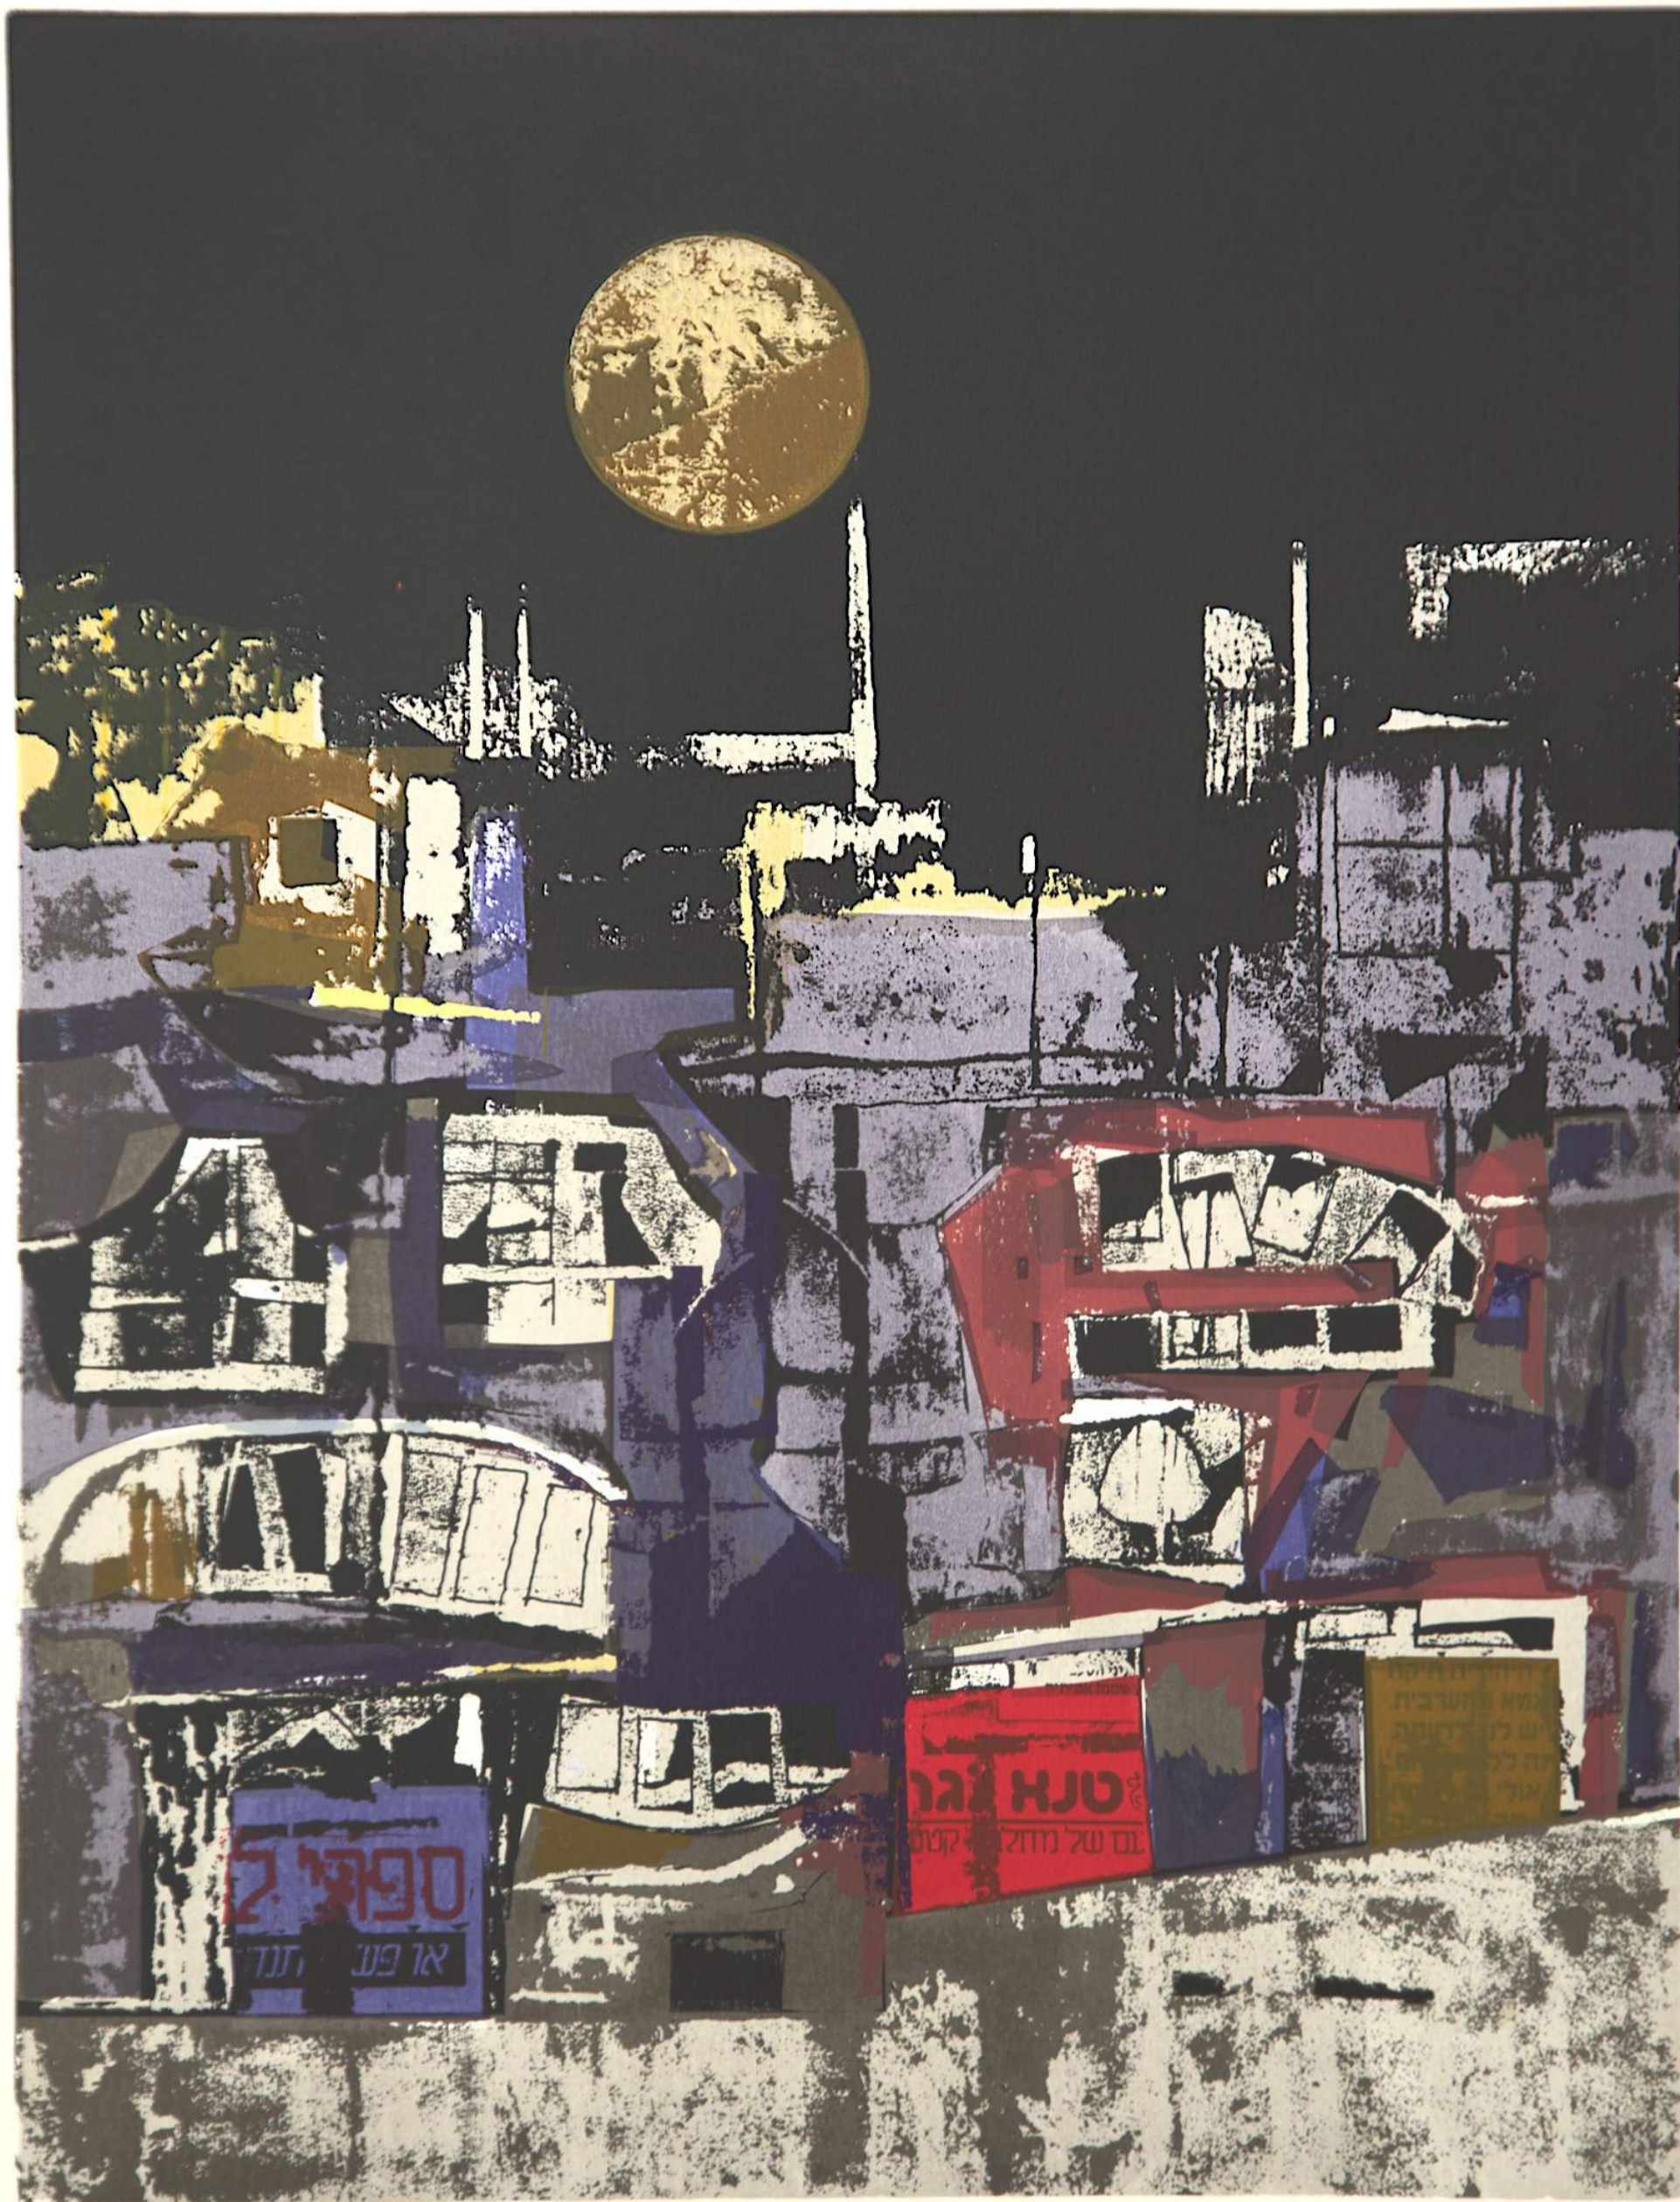

APC 10/4/71

PA

1/2/19

P.A.

"Juni delite"

1958

98. *[Handwritten signature]*

Madison

277

167

Mark Freise

109/210

ALDO COSTO

۲۶۷

Max Kline

20/126 LOS COMPAÑEROS

Joan Miró

J. STORM 95

Partopky

8/2

paizaje urbano

Partopky

p/a

MUROS

Pablo Picasso 91

Pr. G. K. K.

10052

121270

Amorosa es la vida filia-
rmente, volves, cobrada
un tanto que voy a
nuestro sentido de
a la vida

Como la vida
de la tierra moviéndose de la vida
sobre el mar, cantando
a un lado y otro
de la vida